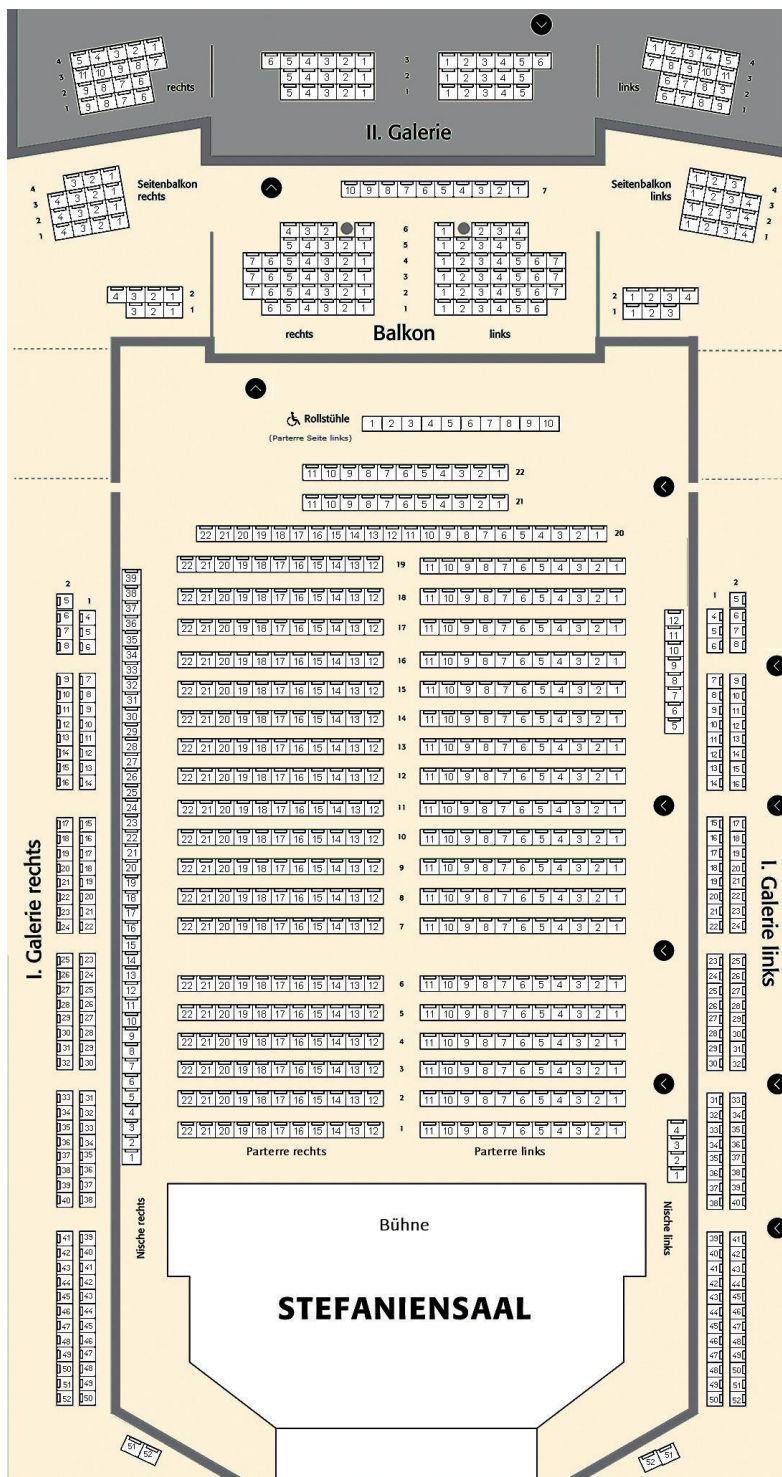

Ihre fußfreie Saison mit recreation - die NEUIGKEITEN

Neue Beginnzeiten! 18.00 und 20.00 Uhr

Neue Sitzplätze! Mehr Abstand seitlich und alle Reihen im Parterre FUSSFREI!

Neue Konzert-Dauer! Komfortable, kompakte **60 Minuten**

Keine Pause! Momentan ist ein Barbetrieb NICHT möglich.

Sicher ins Konzert! Mund-Nasen-Schutz ab Betreten des Gebäudes.

Unser neuer Sitzplan im Stefaniensaal:

Im Parterre stehen 20 Sesselreihen statt 29 Klappstuhl-Reihen, der ehemalige Stehplatzbereich ist auch bestuhlt (Reihen 21 und 22).

Zwischen den Besucher*innen bzw. Besucher*innengruppen wird je ein Sitzplatz seitlich frei gehalten.

Die Bestuhlung auf den Galerien und auf dem Balkon bleibt unverändert, aber die Platzierung der Besucher*innen wird dort noch aufgelockert vorgenommen als im Parterre.

Die Besucher*innen-Zahl pro Vorstellung wird rund 500 betragen. Die gewohnten Abo-Plätze werden so umgebucht, dass etwa die gleiche Position wie früher gegeben ist.

Dieser Sitzplan behält für die ganze Saison 2020/2021 von recreation Gültigkeit.